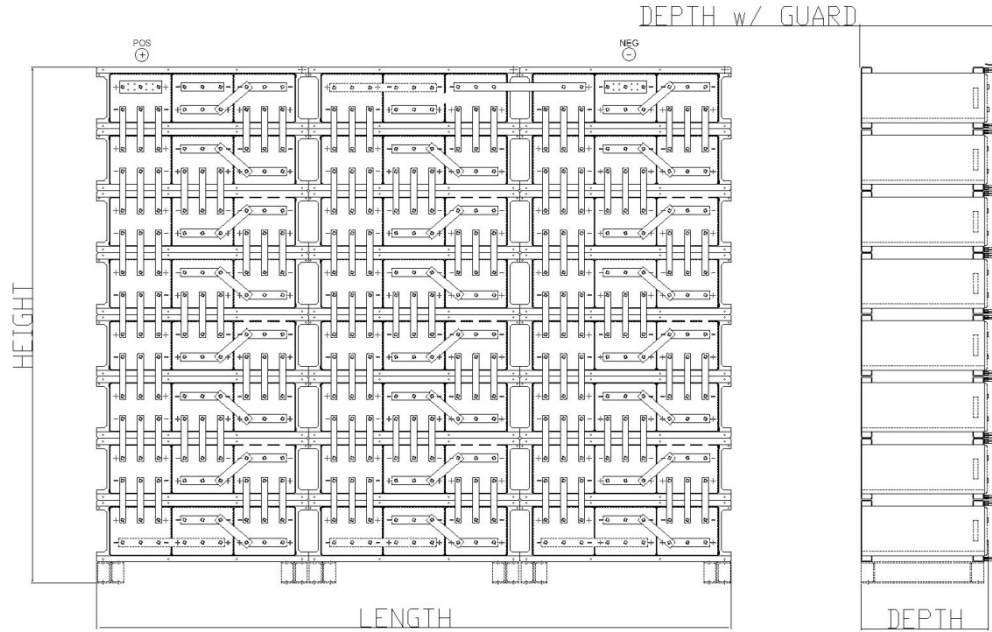

## System Dimensions

120V EOS (A)	Ah @ 8hr rate to 1.75	Length		Height		Depth		Depth w/ Guard		Weight		Floor Loading	
		in	mm	in	mm	in	mm	in	mm	kg	lbs.	kg/m2	lb./ft2
2EOS-200A-5CMZ4-6-120V	202	48.3	1225	56.7	1438	13.8	350	17.0	430	1098	2415	6237	616
3EOS-200A-4CMZ4-5-120V	202	60.3	1530	47.9	1216	13.8	350	17.0	430	1114	2452	4221	417
2EOS-260A-5CMZ4-6-120V	262	54.0	1370	56.7	1438	13.8	350	17.0	430	1288	2834	7319	723
3EOS-260A-4CMZ4-5-120V	262	67.1	1704	47.9	1216	13.8	350	17.0	430	1304	2869	4939	488
2EOS-300A-5CMZ4-6-120V	302	59.5	1510	56.7	1438	13.8	350	17.0	430	1435	3158	8155	805
3EOS-300A-4CMZ4-5-120V	302	73.8	1872	47.9	1216	13.8	350	17.0	430	1453	3198	5505	544
2EOS-400A-5CMZ4-6-120V	404	76.4	1940	56.7	1438	13.8	350	17.0	430	1939	4266	11018	1088
3EOS-400A-4CMZ4-5-120V	404	94.1	2388	47.9	1216	13.8	350	17.0	430	1958	4308	7418	733
2EOS-500A-5CMZ4-6-120V	505	87.6	2225	56.7	1438	13.8	350	17.0	430	2295	5049	13038	1288
3EOS-500A-4CMZ4-5-120V	505	107.5	2730	47.9	1216	13.8	350	17.0	430	2315	5094	8770	866
2EOS-600A-5CMZ4-6-120V	606	98.9	2510	57	1447	13.8	350	17.0	430	2715	5974	15429	1524
3EOS-600A-4CMZ4-5-120V	606	121.0	3072	48.2	1224	13.8	350	17.0	430	2736	6019	10363	1023
3EOS-800A-4CMZ4-5-120V	802	147.7	3750	48.2	1224	13.8	350	17.0	430	3450	7590	13069	1291
2EOS-800A-5CMZ4-6-120V	802	121.1	3075	57	1447	13.8	350	17.0	430	3426	7539	19469	1923
2.5EOS-1000A-3CMZ4-8-120V	1003	134.7	3419	76	1930	13.8	350	17.0	430	4374	9624	19884	1964
5EOS-1000A-2CMZ4-6-120V	1003	156.2	3965	58.1	1474	13.8	350	17.0	430	4282	9421	9732	961